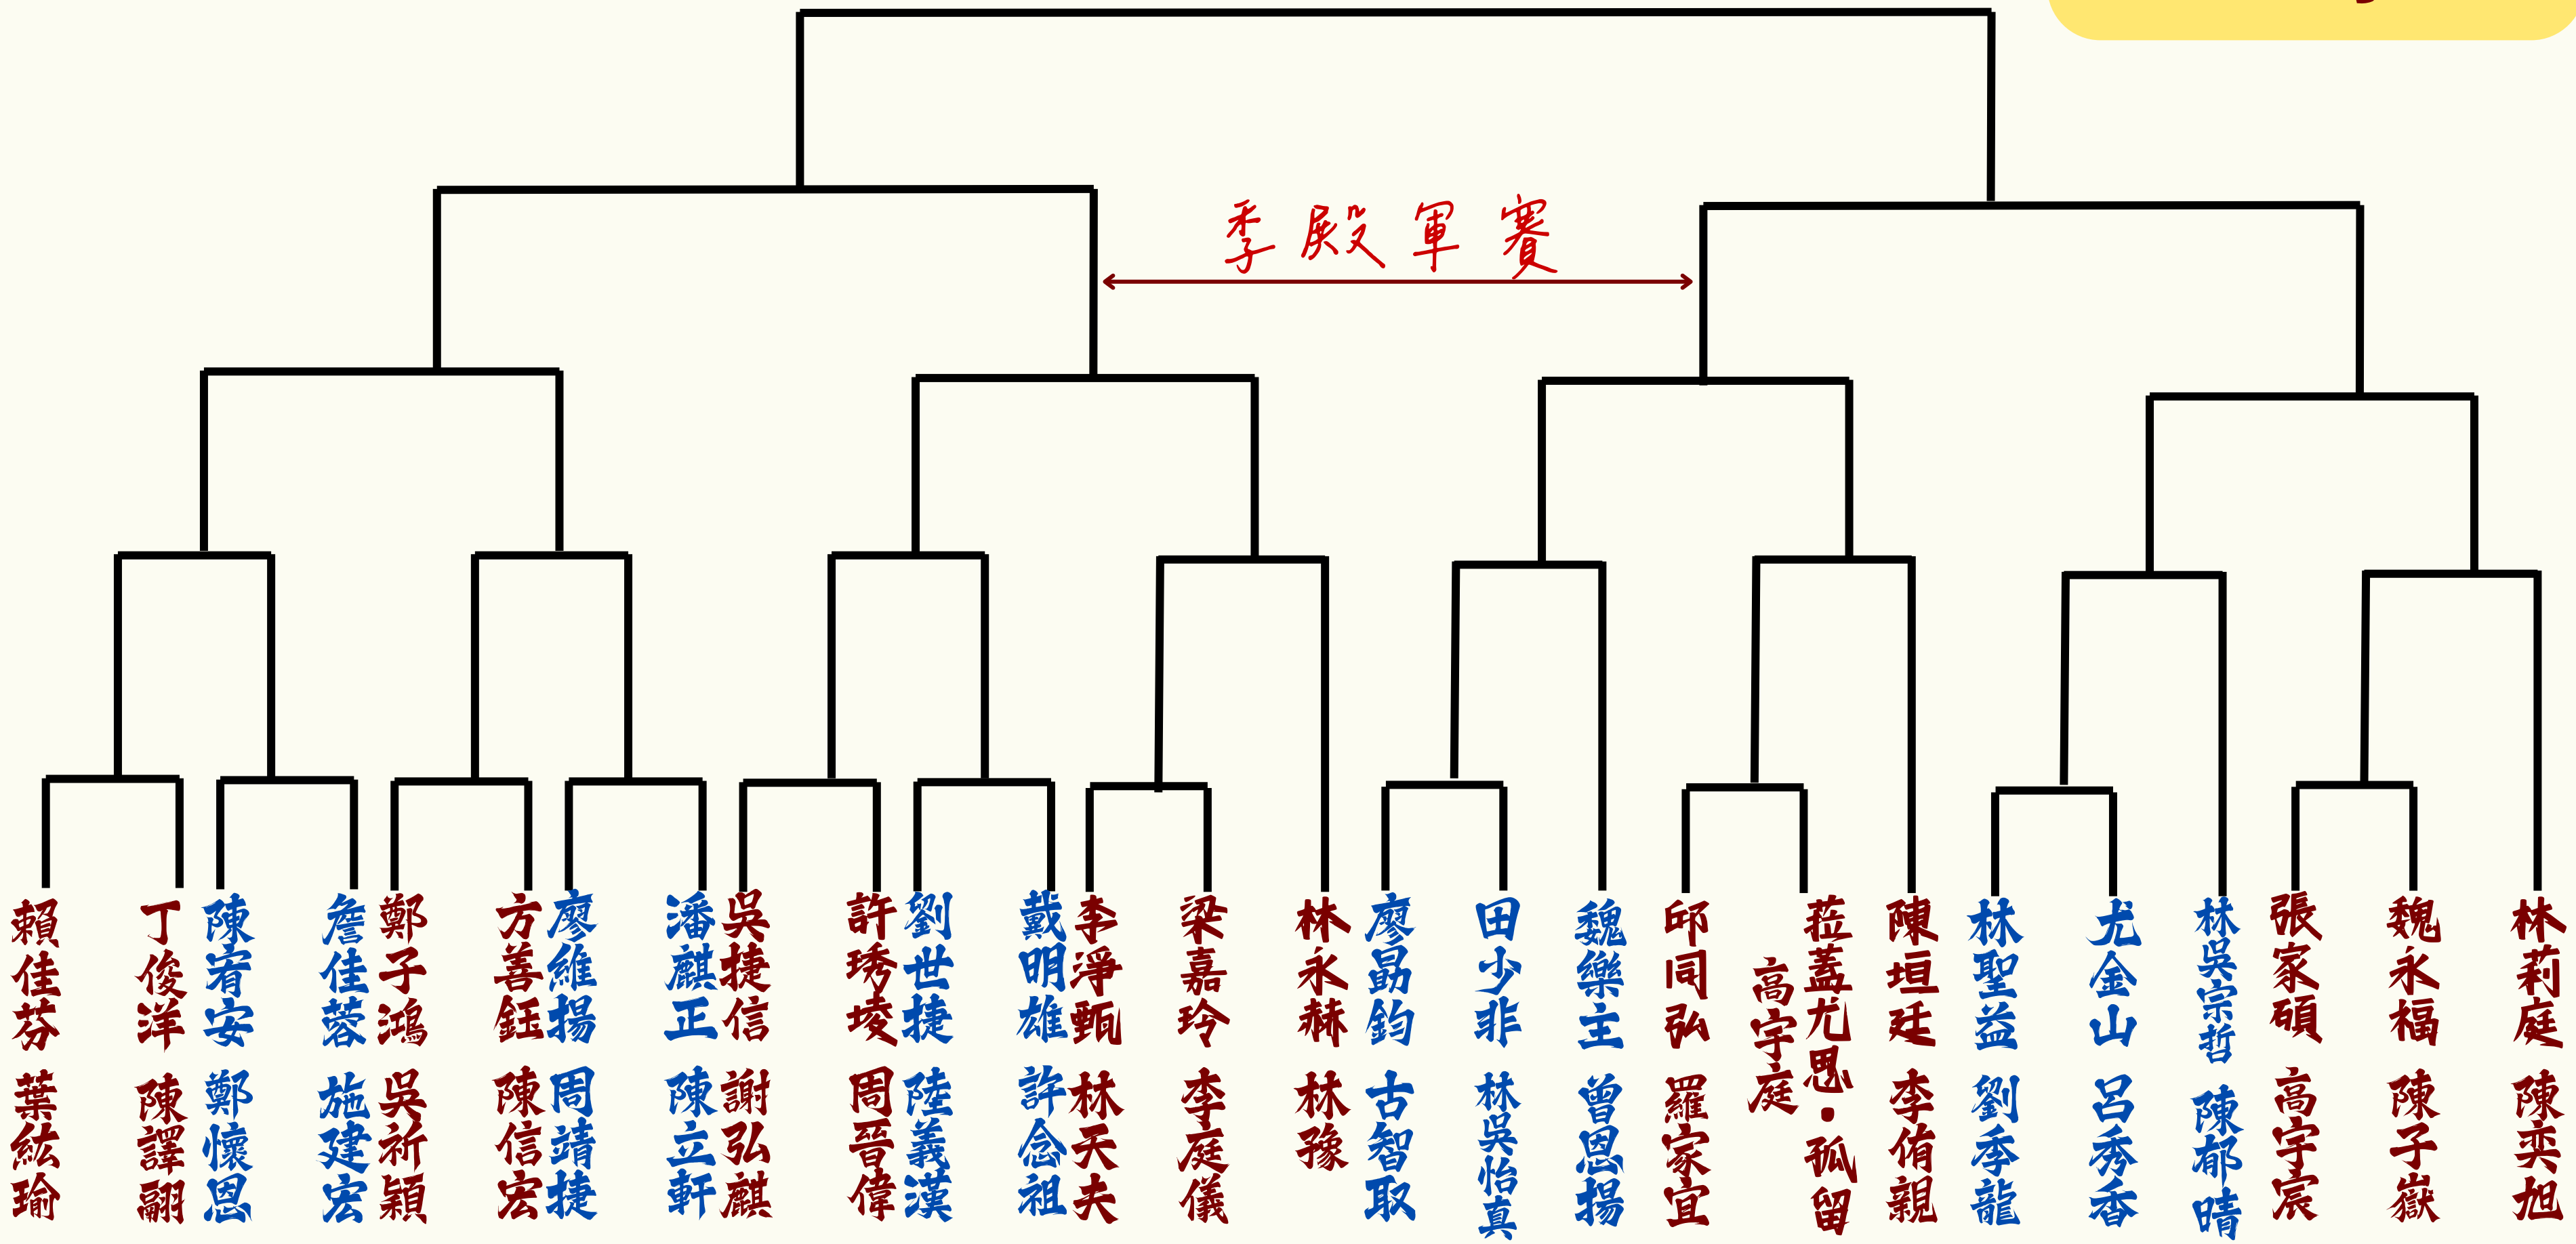

尤金山
黃啟聖

戴明雄
許念祖

溫惠如
洪爽樺

冠亞軍賽

休閒組

季殿軍賽

不分級組

冠亞軍賽