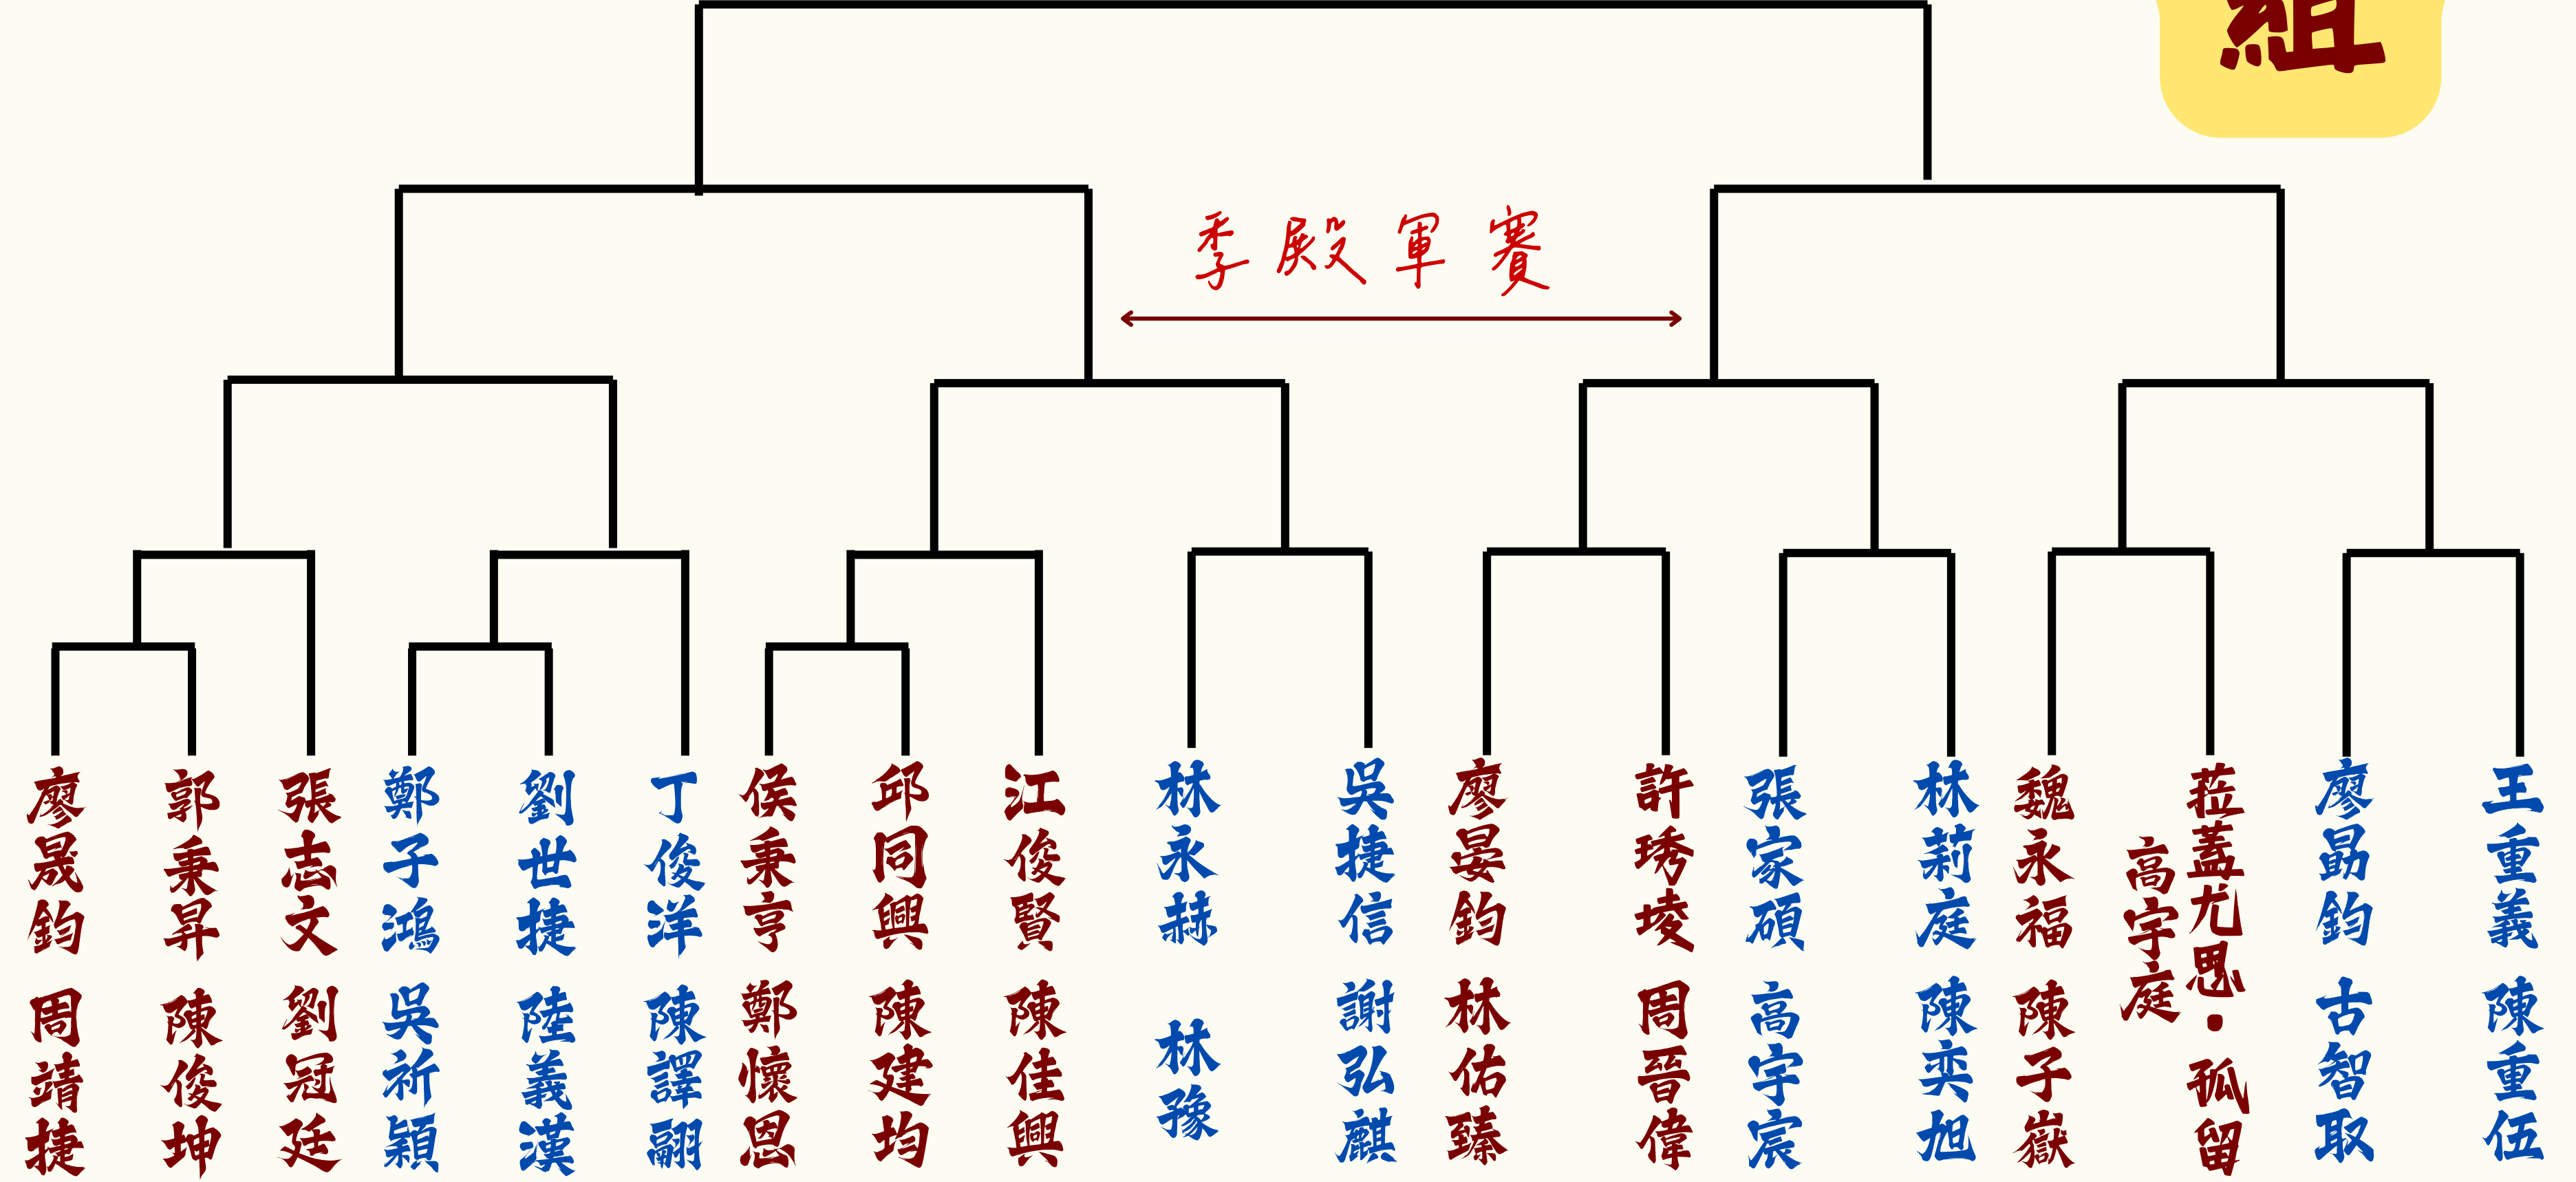

不分級組

冠亞軍賽

季殿軍賽